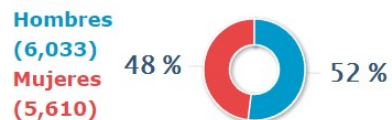

Número de Casos Reportados en el SíseVe a Nivel Nacional (www.siseve.pe) Del 15/09/2013 al 30/04/2017

Total de Casos Reportados 11,643

Tipos de Violencia

Verbal	5,736	Física	6,441
Psicológica	4,398	Con armas	95
Por internet/Celular	451	Sexual	1,477
Hurto	230		

Un caso puede registrar varios tipos de violencia.