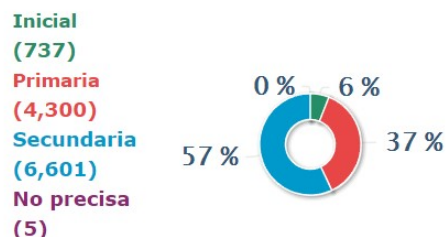

Número de Casos Reportados en el SíseVe a Nivel Nacional (www.siseve.pe) Del 15/09/2013 al 30/04/2017

Total de Casos Reportados 11,643

Tipos de Violencia

Verbal	5,736	Física	6,441
Psicológica	4,398	Con armas	95
Por internet/Celular	451	Sexual	1,477
Hurto	230		

Un caso puede registrar varios tipos de violencia.