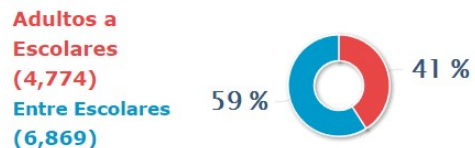

Número de Casos Reportados en el SíseVe a Nivel Nacional (www.siseve.pe) Del 15/09/2013 al 30/04/2017

Total de Casos Reportados 11,643

Tipos de Violencia

Verbal	5,736	Física	6,441
Psicológica	4,398	Con armas	95
Por internet/Celular	451	Sexual	1,477
Hurto	230		

Un caso puede registrar varios tipos de violencia.