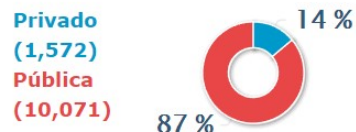

Número de Casos Reportados en el SíseVe a Nivel Nacional (www.siseve.pe) Del 15/09/2013 al 30/04/2017

Total de Casos Reportados 11,643

Tipos de Violencia

Verbal	5,736	Física	6,441
Psicológica	4,398	Con armas	95
Por internet/Celular	451	Sexual	1,477
Hurto	230		

Un caso puede registrar varios tipos de violencia.